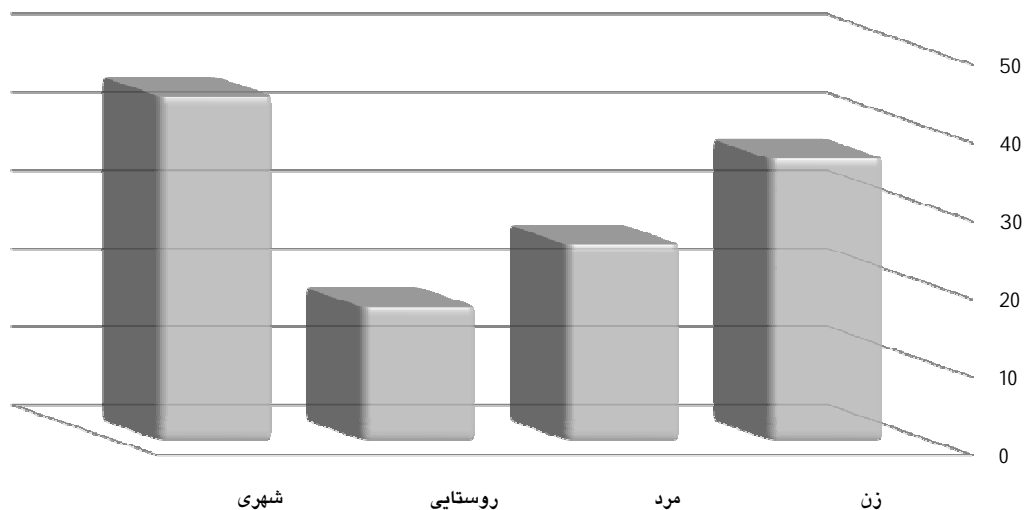

ولادت های ثبت شده در فروردین ماه سال 1394 به تفکیک اداره بر حسب جنس . شهری و روستایی

روستایی		شهری		جمع					شهرستان
زن	مرد	زن	مرد	زن	مرد	روستایی	شهری	جمع	
9	8	27	17	36	25	17	44	61	سرایان

ولادت های ثبت شده در فروردین ماه سال 1394 به تفکیک جنسیت و شهری، روستایی

\* تعداد ولادت های ثبت شده در فروردین ماه سال جاری برابر با 61 واقعه بوده که از این تعداد 44 واقعه در نقاط شهری و 17 واقعه در نقاط روستایی به ثبت رسیده اند . همچنین تعداد 25 رویداد مربوط به ثبت ولادت مردان و تعداد 36 مورد مربوط به ثبت ولادت زنان بوده است .