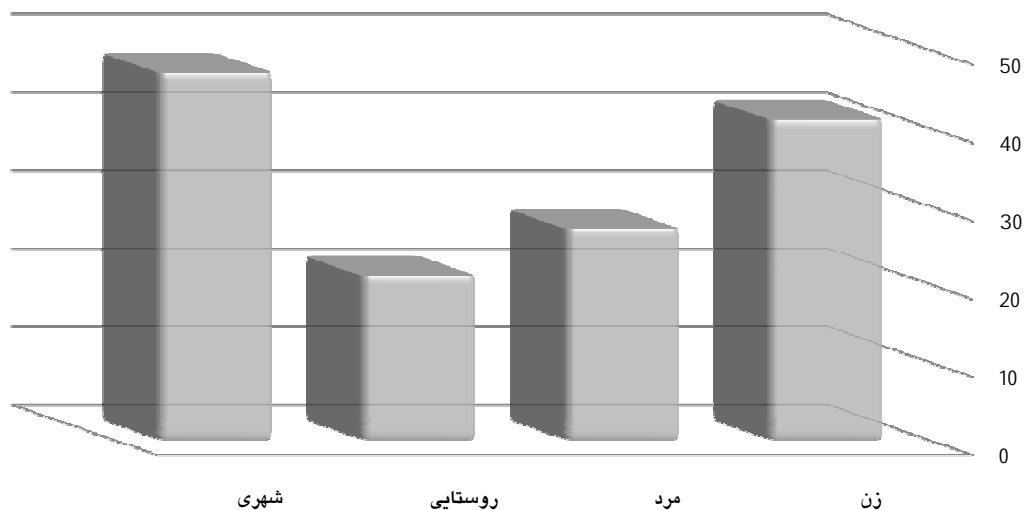

ولادت های ثبت شده در فروردین ماه سال 1395 به تفکیک اداره بر حسب جنس . شهری و روستایی

روستایی		شهری		جمع					شهرستان
زن	مرد	زن	مرد	زن	مرد	روستایی	شهری	جمع	
13	8	28	19	41	27	21	47	68	سرایان

ولادت های ثبت شده در فروردین ماه سال 1395 به تفکیک جنسیت و شهری، روستایی

* تعداد ولادت های ثبت شده در فروردین ماه سال جاری برابر با 68 واقعه بوده که از این تعداد 47 واقعه در نقاط شهری و 21 واقعه در نقاط روستایی به ثبت رسیده اند . همچنین تعداد 27 رویداد مربوط به ثبت ولادت مردان و تعداد 41 مورد مربوط به ثبت ولادت زنان بوده است .