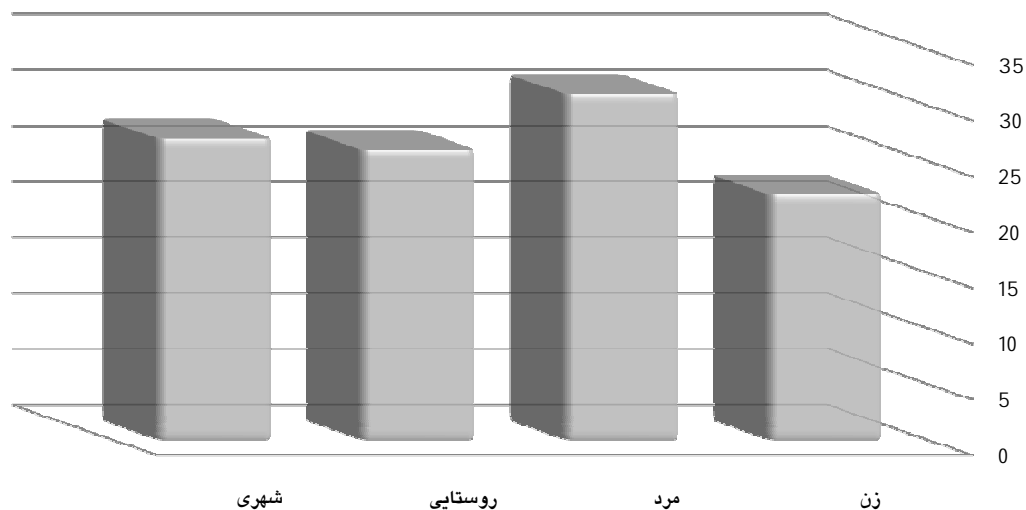

ولادت های ثبت شده در فروردین ماه سال 1396 به تفکیک اداره بر حسب جنس . شهری و روستایی

روستایی		شهری		جمع					شهرستان
زن	مرد	زن	مرد	زن	مرد	روستایی	شهری	جمع	
8	18	14	13	22	31	26	27	53	سرایان

ولادت های ثبت شده در فروردین ماه سال 1396 به تفکیک جنسیت و شهری، روستایی

* تعداد ولادت های ثبت شده در فروردین ماه سال جاری برابر با 53 واقعه بوده که از این تعداد 27 واقعه در نقاط شهری و 26 واقعه در نقاط روستایی به ثبت رسیده اند . همچنین تعداد 31 رویداد مربوط به ثبت ولادت مردان و تعداد 22 مورد مربوط به ثبت ولادت زنان بوده است .