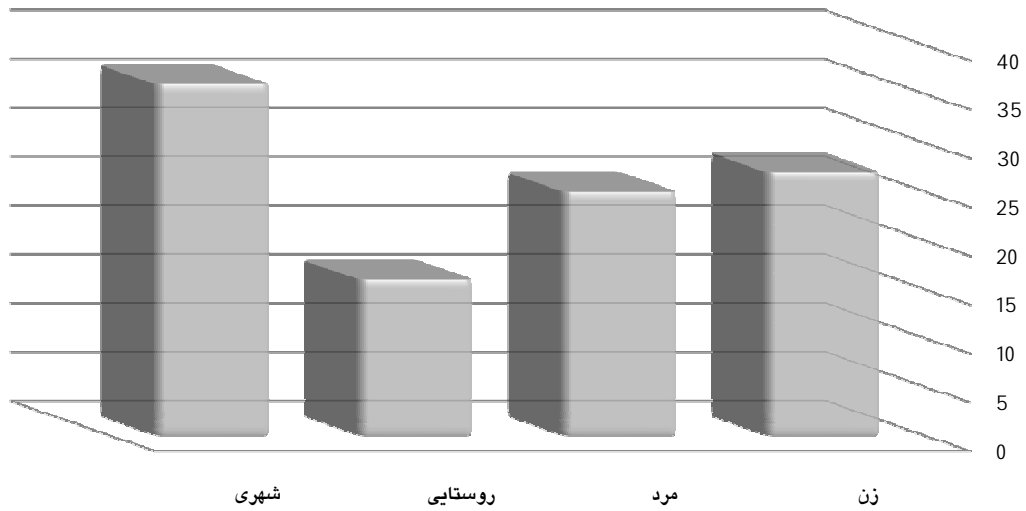

ولادت های ثبت شده در فروردین ماه سال 1397 به تفکیک اداره بر حسب جنس . شهری و روستایی

روستایی		شهری		جمع					شهرستان
زن	مرد	زن	مرد	زن	مرد	روستایی	شهری	جمع	
6	10	21	15	27	25	16	36	52	سرایان

ولادت های ثبت شده در فروردین سال 1397 به تفکیک جنسیت و شهری، روستایی

* تعداد ولادت های ثبت شده در فروردین ماه سال جاری برابر با 52 واقعه بوده که از این تعداد 36 واقعه در نقاط شهری و 16 واقعه در نقاط روستایی به ثبت رسیده اند . همچنین تعداد 25 ویداد مربوط به ثبت ولادت مردان و تعداد 27 مورد مربوط به ثبت ولادت زنان بوده است .