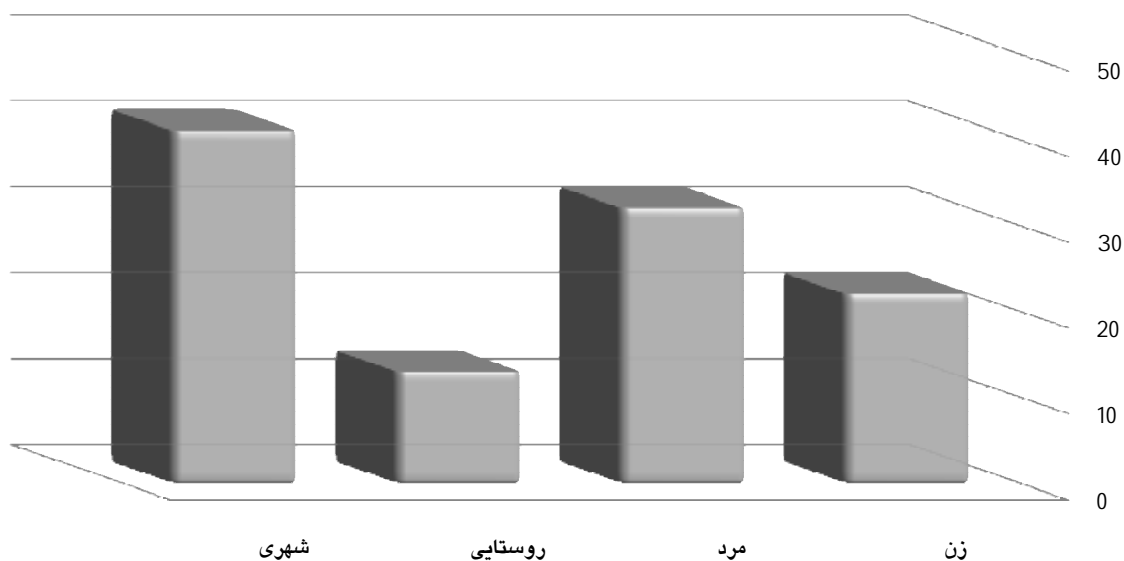

ولادت های ثبت شده در اردیبهشت ماه سال 1393 به تفکیک اداره بر حسب جنس . شهری و روستایی

روستایی		شهری		جمع					شهرستان
زن	مرد	زن	مرد	زن	مرد	روستایی	شهری	جمع	
4	9	18	23	22	32	13	41	54	سرایان

ولادت های ثبت شده در اردیبهشت ماه سال 1393 به تفکیک جنسیت و شهری، روستایی

* تعداد ولادت های ثبت شده در اردیبهشت ماه سال جاری برابر با 54 واقعه بوده که از این تعداد 41 واقعه در نقاط شهری و 13 واقعه در نقاط روستایی به ثبت رسیده اند . همچنین تعداد 32 رویداد مربوط به ثبت ولادت مردان و تعداد 3221 مورد مربوط به ثبت ولادت زنان بوده است .