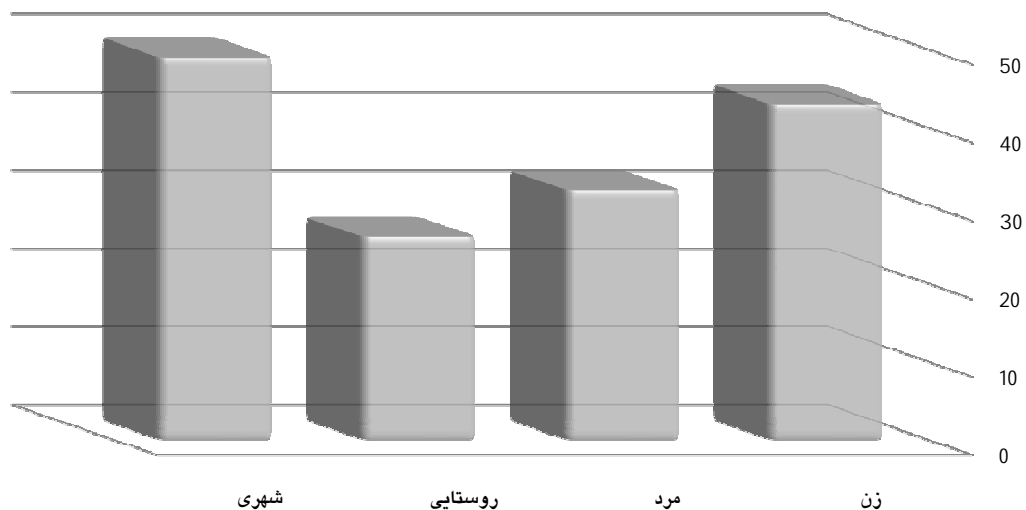

ولادت های ثبت شده در اردیبهشت ماه سال 1394 به تفکیک اداره بر حسب جنس . شهری و روستایی

روستایی		شهری		جمع					شهرستان
زن	مرد	زن	مرد	زن	مرد	روستایی	شهری	جمع	
12	14	31	18	43	32	26	49	75	سرایان

ولادت های ثبت شده در اردیبهشت ماه سال 1394 به تفکیک جنسیت و شهری، روستایی

* تعداد ولادت های ثبت شده در اردیبهشت ماه سال جاری برابر با 75 واقعه بوده که از این تعداد 49 واقعه در نقاط شهری و 26 واقعه در نقاط روستایی به ثبت رسیده اند . همچنین تعداد 32 رویداد مربوط به ثبت ولادت مردان و تعداد 43 مورد مربوط به ثبت ولادت زنان بوده است .