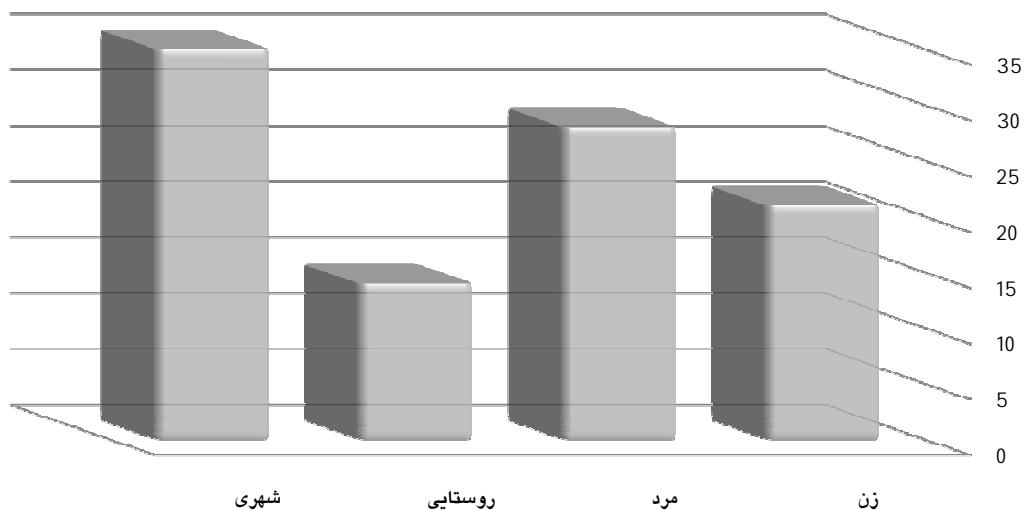

ولادت های ثبت شده در اردیبهشت ماه سال 1396 به تفکیک اداره بر حسب جنس، شهری و روستایی

روستایی		شهری		جمع					شهرستان
زن	مرد	زن	مرد	زن	مرد	روستایی	شهری	جمع	
7	7	14	21	21	28	14	35	49	سرایان

ولادت های ثبت شده در اردیبهشت ماه سال 1396 به تفکیک جنسیت و شهری، روستایی

\* تعداد ولادت های ثبت شده در اردیبهشت ماه سال جاری برابر با 49 واقعه بوده که از این تعداد 35 واقعه در نقاط شهری و 14 واقعه در نقاط روستایی به ثبت رسیده اند. همچنین تعداد 28 رویداد مربوط به ثبت ولادت مردان و تعداد 21 مورد مربوط به ثبت ولادت زنان بوده است.