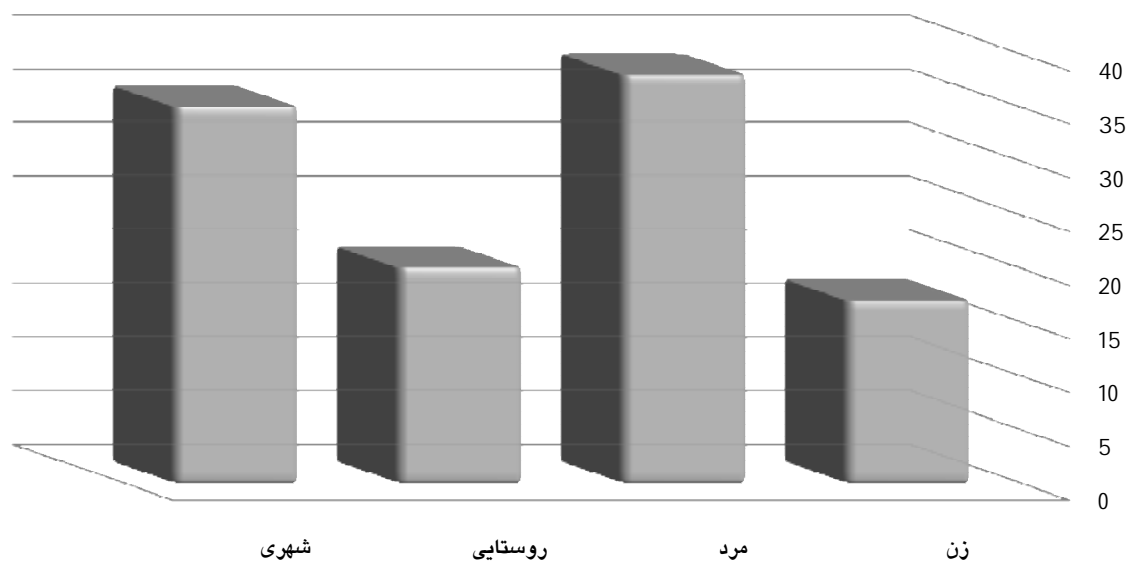

ولادت های ثبت شده در خرداد ماه سال 1393 به تفکیک اداره بر حسب جنس . شهری و روستایی

روستایی		شهری		جمع					شهرستان
زن	مرد	زن	مرد	زن	مرد	روستایی	شهری	جمع	
5	15	12	23	17	38	20	35	55	سرایان

ولادت های ثبت شده در خرداد ماه سال 1393 به تفکیک جنسیت و شهری، روستایی

\* تعداد ولادت های ثبت شده در خرداد ماه سال جاری برابر با 55 واقعه بوده که از این تعداد 35 واقعه در نقاط شهری و 20 واقعه در نقاط روستایی به ثبت رسیده اند . همچنین تعداد 38 رویداد مربوط به ثبت ولادت مردان و تعداد 17 مورد مربوط به ثبت ولادت زنان بوده است .