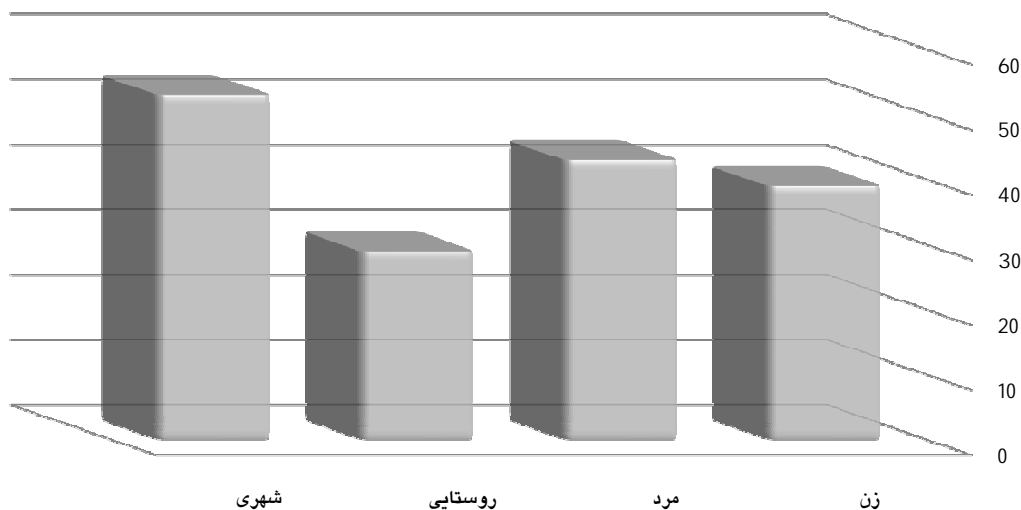

ولادت های ثبت شده در خرداد ماه سال 1395 به تفکیک اداره بر حسب جنس . شهری و روستایی

روستایی		شهری		جمع					شهرستان
زن	مرد	زن	مرد	زن	مرد	روستایی	شهری	جمع	
13	16	26	27	39	43	29	53	82	سرایان

ولادت های ثبت شده در خرداد ماه سال 1395 به تفکیک جنسیت و شهری، روستایی

* تعداد ولادت های ثبت شده در خرداد ماه سال جاری برابر با 82 آقسه بوده که از این تعداد 53 آقسه در نقاط شهری و 29 آقسه در نقاط روستایی به ثبت رسیده اند . همچنین تعداد 43 رویداد مربوط به ثبت ولادت مردان و تعداد 39 مورد مربوط به ثبت ولادت زنان بوده است .