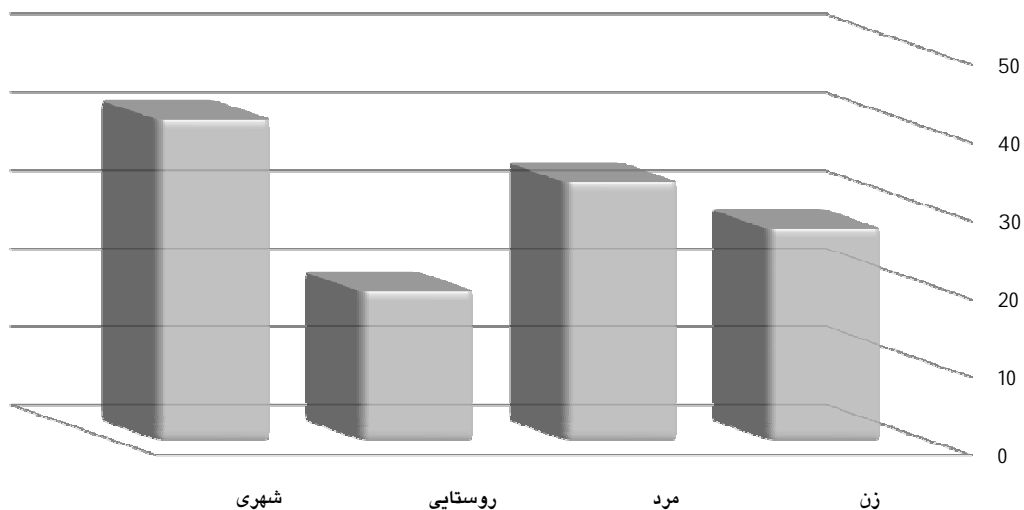

ولادت های ثبت شده در خرداد ماه سال 1396 به تفکیک اداره بر حسب جنس . شهری و روستایی

روستایی		شهری		جمع					شهرستان
زن	مرد	زن	مرد	زن	مرد	روستایی	شهری	جمع	
8	11	19	22	27	33	19	41	60	سرایان

ولادت های ثبت شده در خردادماه سال 1396 به تفکیک جنسیت و شهری، روستایی

* تعداد ولادت های ثبت شده در خرداد ماه سال جاری برابر با 60 واقعه بوده که از این تعداد 41 واقعه در نقاط شهری و 19 واقعه در نقاط روستایی به ثبت رسیده اند . همچنین تعداد 33 رویداد مربوط به ثبت ولادت مردان و تعداد 27 مورد مربوط به ثبت ولادت زنان بوده است .