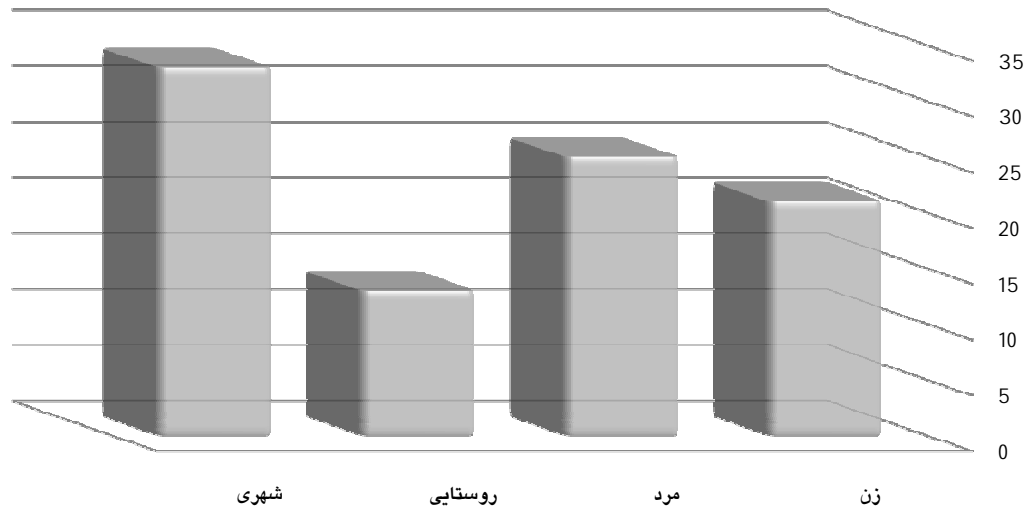

ولادت های ثبت شده در مرداد ماه سال 1396 به تفکیک اداره بر حسب جنس . شهری و روستایی

روستایی		شهری		جمع					شهرستان
زن	مرد	زن	مرد	زن	مرد	روستایی	شهری	جمع	
5	8	16	17	21	25	13	33	46	سرایان

ولادت های ثبت شده در مرداد ماه سال 1396 به تفکیک جنسیت و شهری، روستایی

\* تعداد ولادت های ثبت شده در مرداد ماه سال جاری برابر با 46 واقعه بوده که از این تعداد 33 واقعه در نقاط شهری و 13 واقعه در نقاط روستایی به ثبت رسیده اند . همچنین تعداد 25 رویداد مربوط به ثبت ولادت مردان و تعداد 21 مورد مربوط به ثبت ولادت زنان بوده است .