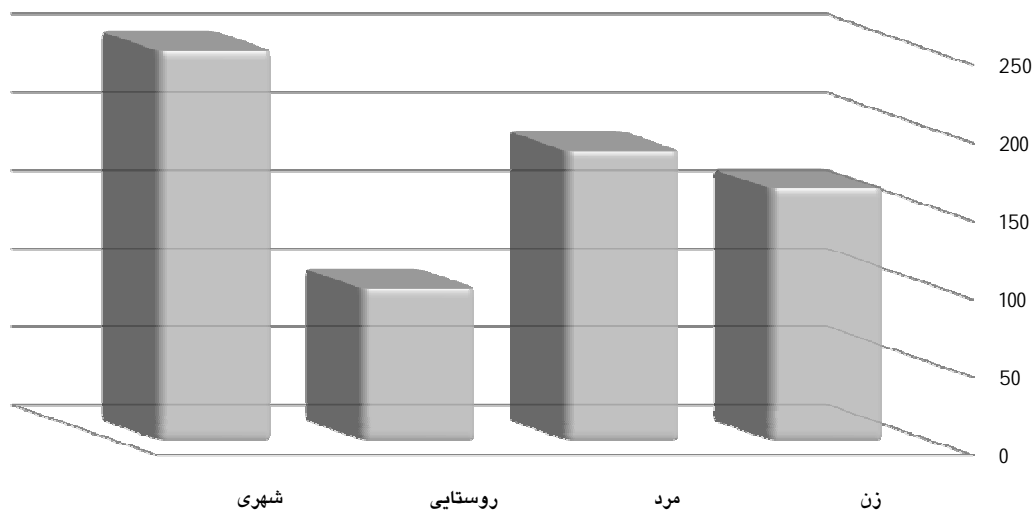

ولادت های ثبت شده در شش ماه اول سال 1393 به تفکیک اداره بر حسب جنس . شهری و روستایی

روستایی		شهری		جمع					شهرستان
زن	مرد	زن	مرد	زن	مرد	روستایی	شهری	جمع	
40	57	121	128	161	185	97	249	346	سرایان

ولادت های ثبت شده در شش ماه اول سال 1393 به تفکیک جنسیت و شهری، روستایی

* تعداد ولادت های ثبت شده در شش ماه اول سال جاری برابر با 346 واقعه بوده که از این تعداد 249 واقعه در نقاط شهری و 97 واقعه در نقاط روستایی به ثبت رسیده اند . همچنین تعداد 185 رویداد مربوط به ثبت ولادت مردان و تعداد 161 مورد مربوط به ثبت ولادت زنان بوده است .