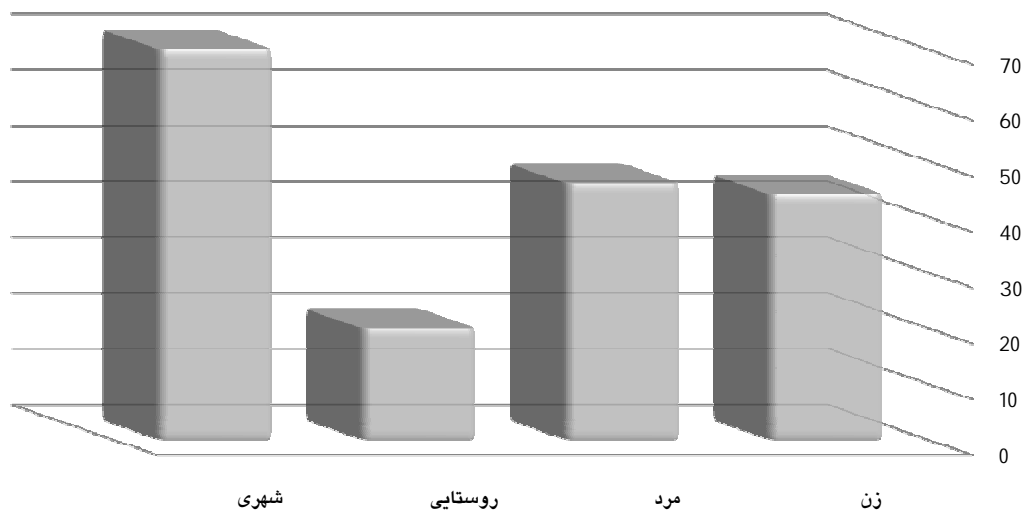

ولادت های ثبت شده در شهریورماه سال 1394 به تفکیک اداره بر حسب جنس . شهری و روستایی

روستایی		شهری		جمع					شهرستان
زن	مرد	زن	مرد	زن	مرد	روستایی	شهری	جمع	
6	14	38	32	44	46	20	70	90	سرایان

ولادت های ثبت شده در شهریورماه سال 1394 به تفکیک جنسیت و شهری، روستایی

* تعداد ولادت های ثبت شده در شهریورماه سالجاری برابر با 90 واقعه بوده که از این تعداد 70 واقعه در نقاط شهری و 20 واقعه در نقاط روستایی به ثبت رسیده اند . همچنین تعداد 46 رویداد مربوط به ثبت ولادت مردان و تعداد 44 مورد مربوط به ثبت ولادت زنان بوده است .