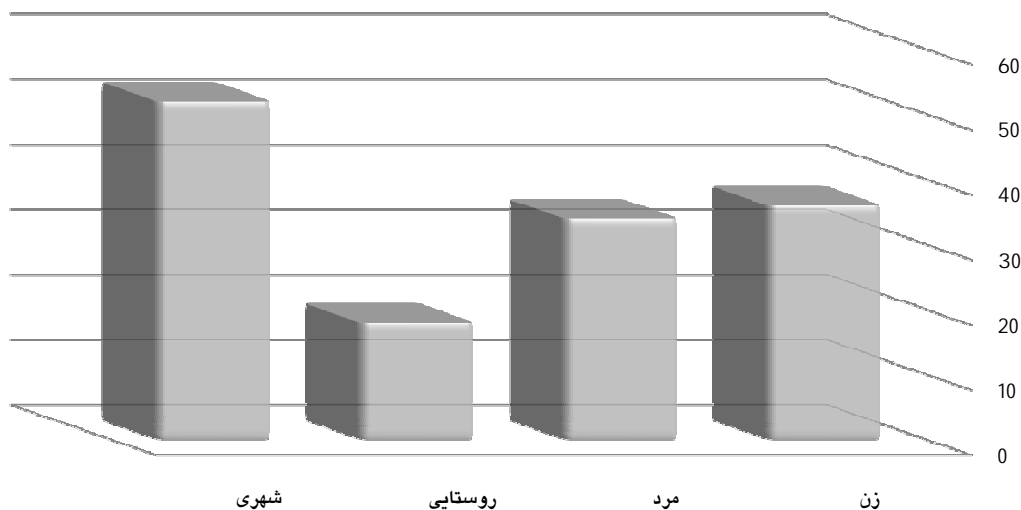

ولادت های ثبت شده در شهریور ماه سال 1395 به تفکیک اداره بر حسب جنس . شهری و روستایی

روستایی		شهری		جمع					شهرستان
زن	مرد	زن	مرد	زن	مرد	روستایی	شهری	جمع	
10	8	26	26	36	34	18	52	70	سرایان

ولادت های ثبت شده در شهریور ماه سال 1395 به تفکیک جنسیت و شهری، روستایی

* تعداد ولادت های ثبت شده در شهریور ماه سال جاری برابر با 70 واقعه بوده که از این تعداد 52 واقعه در نقاط شهری و 18 واقعه در نقاط روستایی به ثبت رسیده اند . همچنین تعداد 34 رویداد مربوط به ثبت ولادت مردان و تعداد 36 مورد مربوط به ثبت ولادت زنان بوده است .