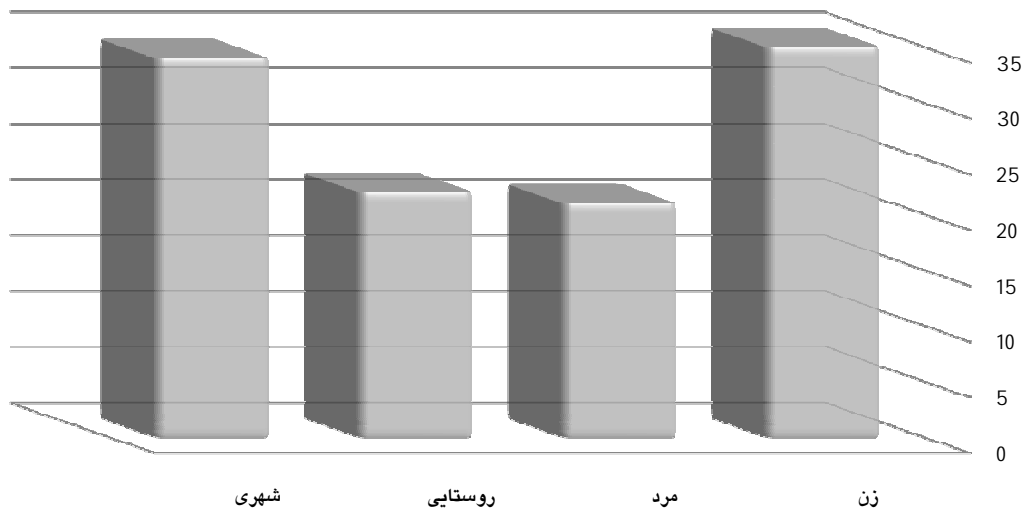

ولادت های ثبت شده در شهریورماه سال 1397 به تفکیک اداره بر حسب جنس . شهری و روستایی

روستایی		شهری		جمع					شهرستان
زن	مرد	زن	مرد	زن	مرد	روستایی	شهری	جمع	
13	9	22	12	35	21	22	34	56	سرایان

ولادت های ثبت شده در شهریور ماه سال 1397 به تفکیک جنسیت و شهری، روستایی

* تعداد ولادت های ثبت شده در شهریورماه سالجاری برابر با 56 واقعه بوده که از این تعداد 34 واقعه در نقاط شهری و 22 واقعه در نقاط روستایی به ثبت رسیده اند . همچنین تعداد 21 ویداد مربوط به ثبت ولادت مردان و تعداد 35 مورد مربوط به ثبت ولادت زنان بوده است .