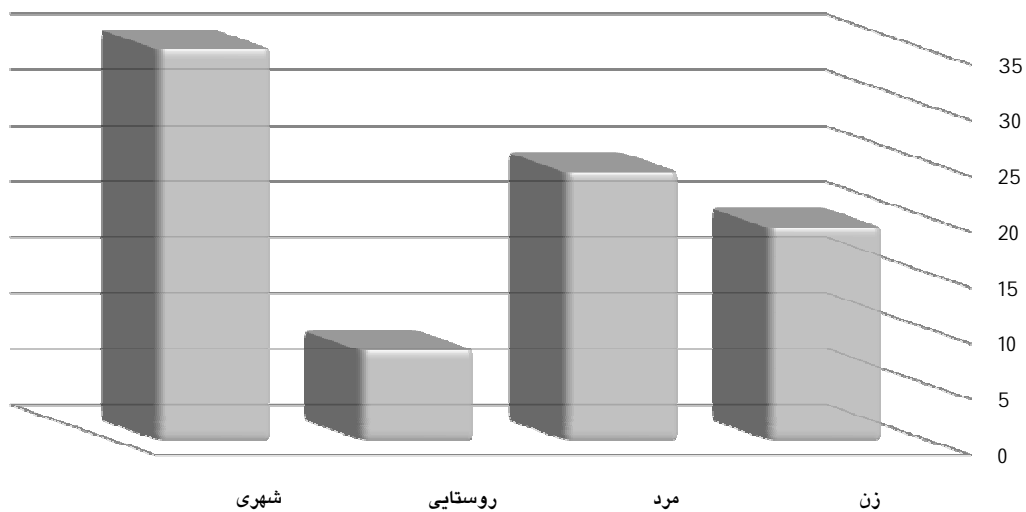

ولادت های ثبت شده در مهر ماه سال 1393 به تفکیک اداره بر حسب جنس . شهری و روستایی

روستایی		شهری		جمع					شهرستان
زن	مرد	زن	مرد	زن	مرد	روستایی	شهری	جمع	
6	2	13	22	19	24	8	35	43	سرایان

ولادت های ثبت شده در مهر ماه سال 1393 به تفکیک جنسیت و شهری، روستایی

\* تعداد ولادت های ثبت شده در مهر ماه سال جاری برابر با 43 واقعه بوده که از این تعداد 35 واقعه در نقاط شهری و 8 واقعه در نقاط روستایی به ثبت رسیده اند . همچنین تعداد 24 رویداد مربوط به ثبت ولادت مردان و تعداد 19 مورد مربوط به ثبت ولادت زنان بوده است .