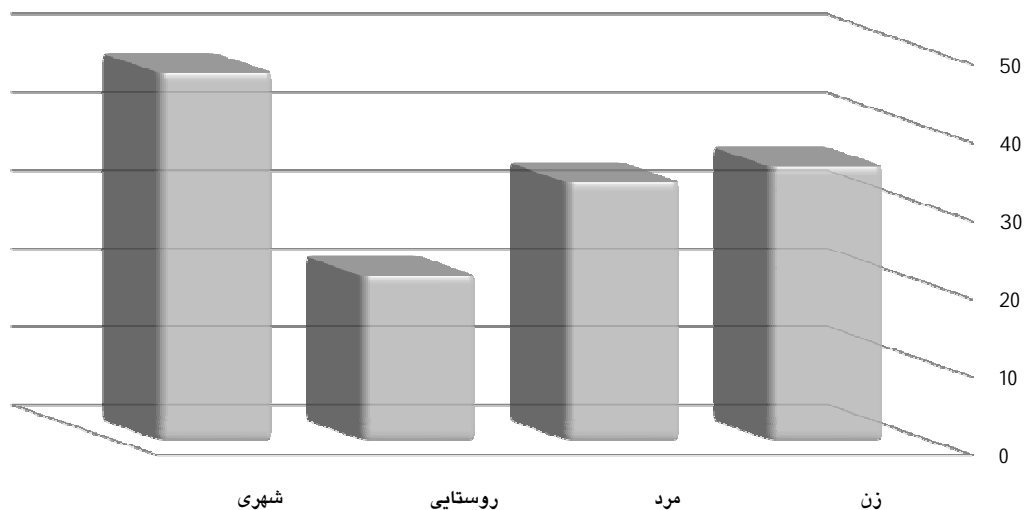

ولادت های ثبت شده در مهر ماه سال 1394 به تفکیک اداره بر حسب جنس . شهری و روستایی

روستایی		شهری		جمع					شهرستان
زن	مرد	زن	مرد	زن	مرد	روستایی	شهری	جمع	
9	12	26	21	35	33	21	47	68	سرایان

ولادت های ثبت شده در مهر ماه سال 1394 به تفکیک جنسیت و شهری، روستایی

* تعداد ولادت های ثبت شده در مهرماه سالجاری برابر با 68 واقعه بوده که از این تعداد 47 واقعه در نقاط شهری و 21 واقعه در نقاط روستایی به ثبت رسیده اند . همچنین تعداد 33 رویداد مربوط به ثبت ولادت مردان و تعداد 35 مورد مربوط به ثبت ولادت زنان بوده است .