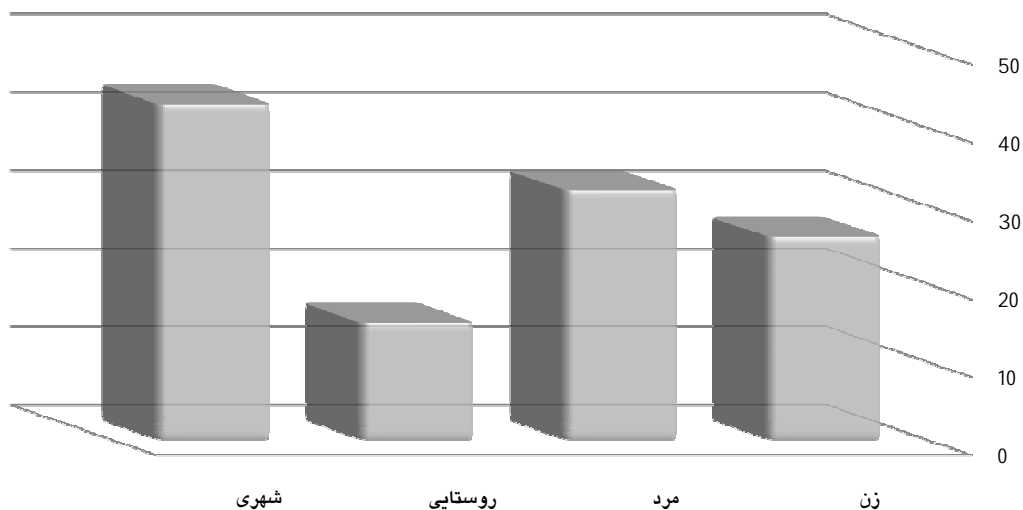

ولادت های ثبت شده در مهر ماه سال 1396 به تفکیک اداره بر حسب جنس . شهری و روستایی

روستایی		شهری		جمع					شهرستان
زن	مرد	زن	مرد	زن	مرد	روستایی	شهری	جمع	
9	6	17	26	26	32	15	43	58	سرایان

ولادت های ثبت شده در مهر سال 1396 به تفکیک جنسیت و شهری، روستایی

\* تعداد ولادت های ثبت شده در مهر ماه سال جاری برابر با 58 نفر بوده که از این تعداد 43 نفر در نقاط شهری و 15 نفر در نقاط روستایی به ثبت رسیده اند . همچنین تعداد 32 ویداد مربوط به ثبت ولادت مردان و تعداد 26 مورد مربوط به ثبت ولادت زنان بوده است .