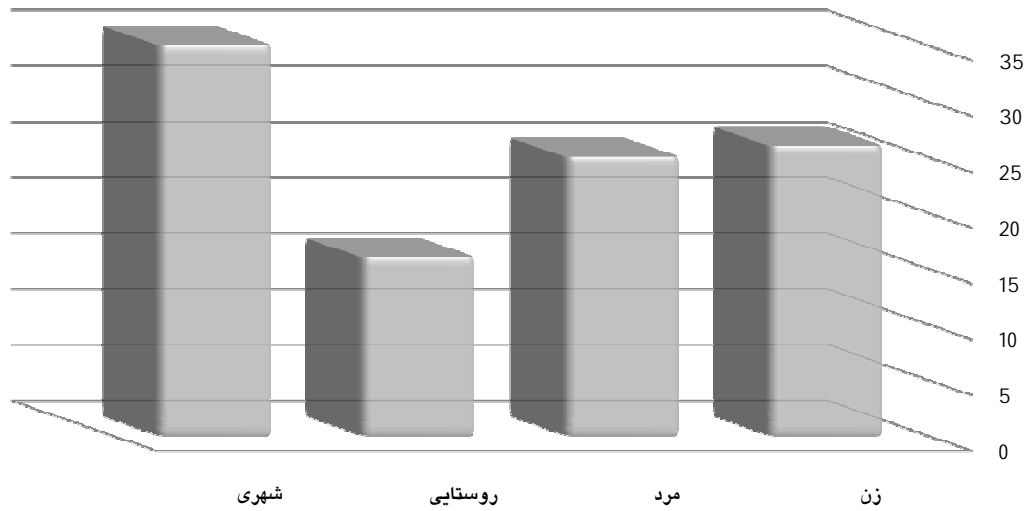

ولادت های ثبت شده در آبان ماه سال 1393 به تفکیک اداره بر حسب جنس . شهری و روستایی

روستایی		شهری		جمع					شهرستان
زن	مرد	زن	مرد	زن	مرد	روستایی	شهری	جمع	
7	9	19	16	26	25	16	35	51	سرایان

ولادت های ثبت شده در آبان ماه سال 1393 به تفکیک جنسیت و شهری، روستایی

* تعداد ولادت های ثبت شده در آبان ماه سال جاری برابر با 51 واقعه بوده که از این تعداد 35 واقعه در نقاط شهری و 16 واقعه در نقاط روستایی به ثبت رسیده اند . همچنین تعداد 25 رویداد مربوط به ثبت ولادت مردان و تعداد 26 مورد مربوط به ثبت ولادت زنان بوده است .