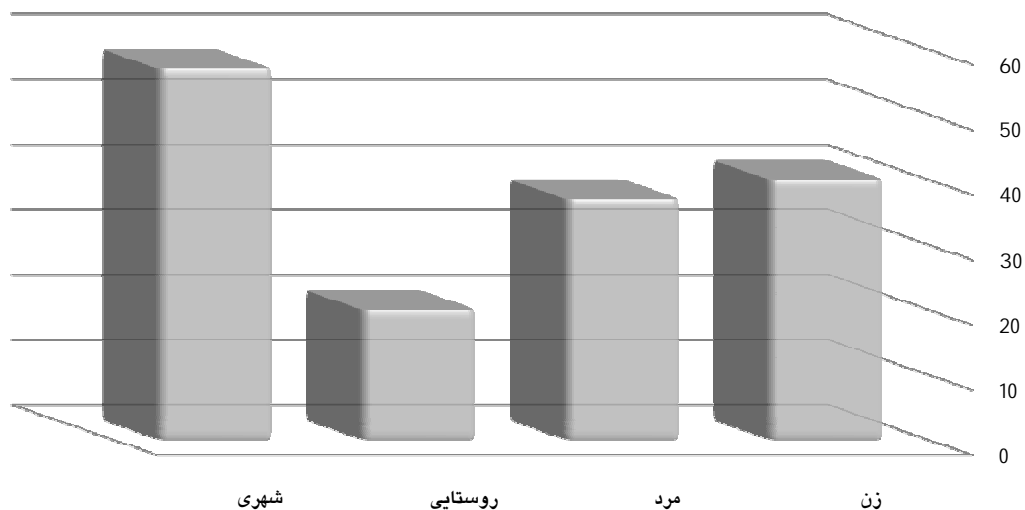

ولادت های ثبت شده در آبان ماه سال 1394 به تفکیک اداره بر حسب جنس . شهری و روستایی

روستایی		شهری		جمع					شهرستان
زن	مرد	زن	مرد	زن	مرد	روستایی	شهری	جمع	
9	11	31	26	40	37	20	57	77	سرایان

ولادت های ثبت شده در آبان ماه سال 1394 به تفکیک جنسیت و شهری، روستایی

* تعداد ولادت های ثبت شده در آبان ماه سال جاری برابر با 77 واقعه بوده که از این تعداد 57 واقعه در نقاط شهری و 20 واقعه در نقاط روستایی به ثبت رسیده اند . همچنین تعداد 37 رویداد مربوط به ثبت ولادت مردان و تعداد 40 مورد مربوط به ثبت ولادت زنان بوده است .