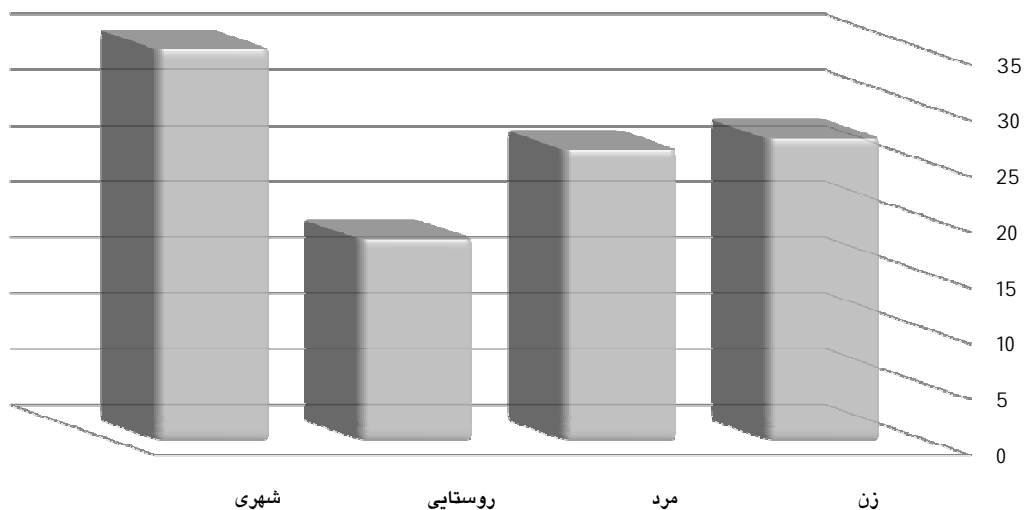

ولادت های ثبت شده در آبان ماه سال 1395 به تفکیک اداره بر حسب جنس . شهری و روستایی

روستایی		شهری		جمع					شهرستان
زن	مرد	زن	مرد	زن	مرد	روستایی	شهری	جمع	
12	6	15	20	27	26	18	35	53	سرایان

ولادت های ثبت شده در آبان ماه سال 1395 به تفکیک جنسیت و شهری، روستایی

\* تعداد ولادت های ثبت شده در آبان ماه سال جاری برابر با 53 نفر بوده که از این تعداد 35 نفر در نقاط شهری و 18 نفر در نقاط روستایی به ثبت رسیده اند . همچنین تعداد 26 رویداد مربوط به ثبت ولادت مردان و تعداد 27 مورد مربوط به ثبت ولادت زنان بوده است .