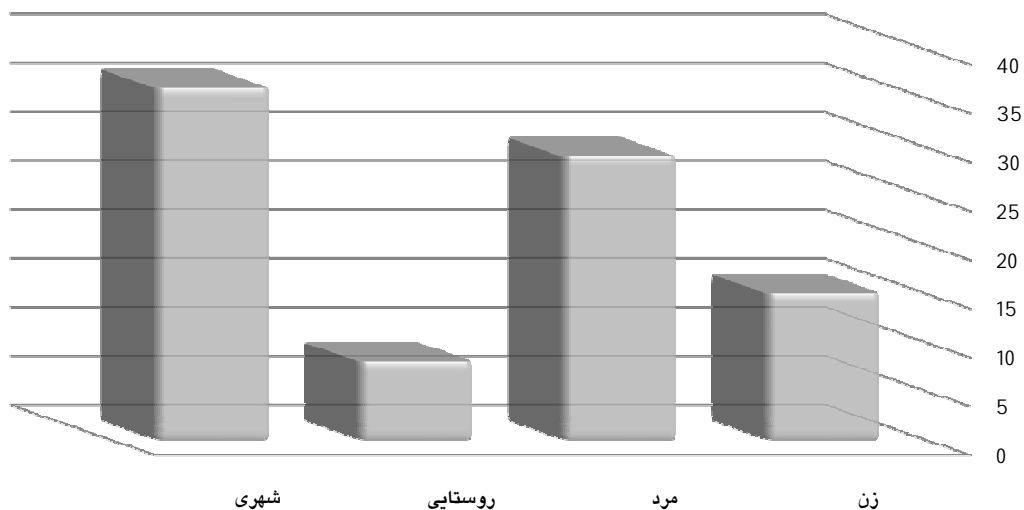

ولادت های ثبت شده در آبان ماه سال 1396 به تفکیک اداره بر حسب جنس . شهری و روستایی

روستایی		شهری		جمع					شهرستان
زن	مرد	زن	مرد	زن	مرد	روستایی	شهری	جمع	
2	6	13	23	15	29	8	36	44	سرایان

ولادت های ثبت شده در آبان سال 1396 به تفکیک جنسیت و شهری، روستایی

* تعداد ولادت های ثبت شده در آبان ماه سال جاری برابر با 44 آقشه بوده که از این تعداد 36 آقشه در نقاط شهری و 8 آقشه در نقاط روستایی به ثبت رسیده اند . همچنین تعداد 29 ویداد مربوط به ثبت ولادت مردان و تعداد 15 مورد مربوط به ثبت ولادت زنان بوده است .