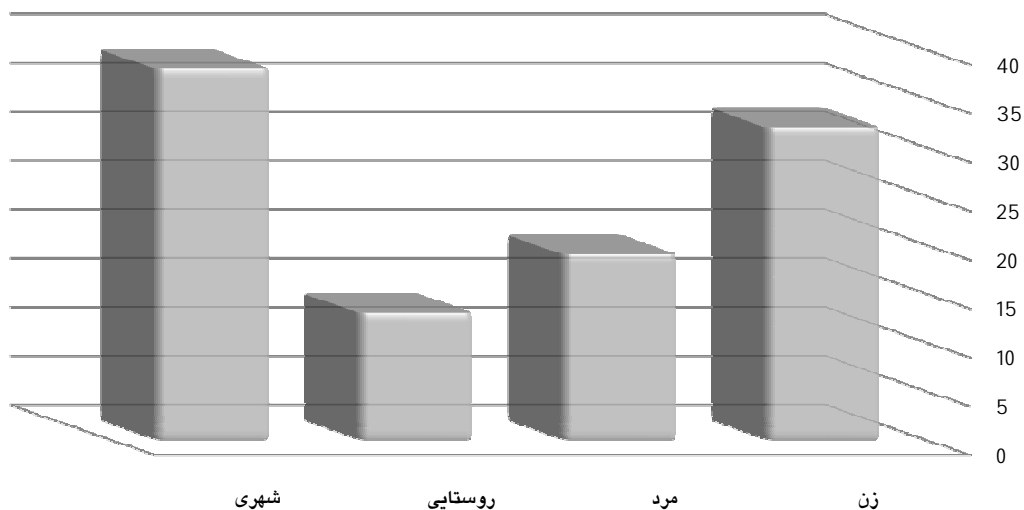

ولادت های ثبت شده در آذر ماه سال 1396 به تفکیک اداره بر حسب جنس . شهری و روستایی

روستایی		شهری		جمع					شهرستان
زن	مرد	زن	مرد	زن	مرد	روستایی	شهری	جمع	
9	4	23	15	32	19	13	38	51	سرایان

ولادت های ثبت شده در آذر سال 1396 به تفکیک جنسیت و شهری، روستایی

* تعداد ولادت های ثبت شده در آذر ماه سال جاری برابر با 451 واقعه بوده که از این تعداد 38 واقعه در نقاط شهری و 13 واقعه در نقاط روستایی به ثبت رسیده اند . همچنین تعداد 19 ویداد مربوط به ثبت ولادت مردان و تعداد 32 مورد مربوط به ثبت ولادت زنان بوده است .