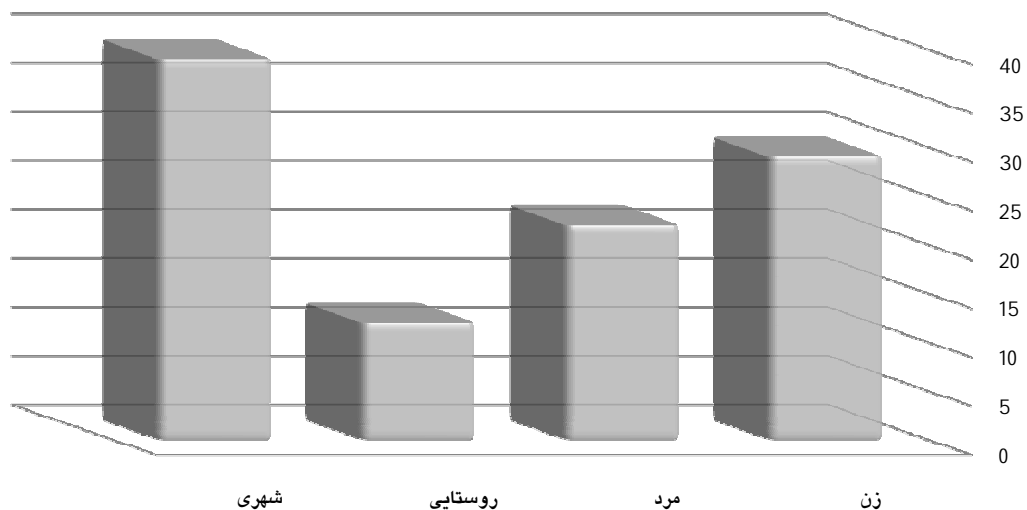

ولادت های ثبت شده دردی ماه سال 1394 به تفکیک اداره بر حسب جنس . شهری و روستایی

روستایی		شهری		جمع					شهرستان
زن	مرد	زن	مرد	زن	مرد	روستایی	شهری	جمع	
5	7	24	15	29	22	12	39	51	سرایان

ولادت های ثبت شده در دی ماه سال 1394 به تفکیک جنسیت و شهری، روستایی

* تعداد ولادت های ثبت شده دردی ماه سال جاری برابر با 51 واقعه بوده که از این تعداد 39 واقعه در نقاط شهری و 12 واقعه در نقاط روستایی به ثبت رسیده اند . همچنین تعداد 22 رویداد مربوط به ثبت ولادت مردان و تعداد 29 مورد مربوط به ثبت ولادت زنان بوده است .