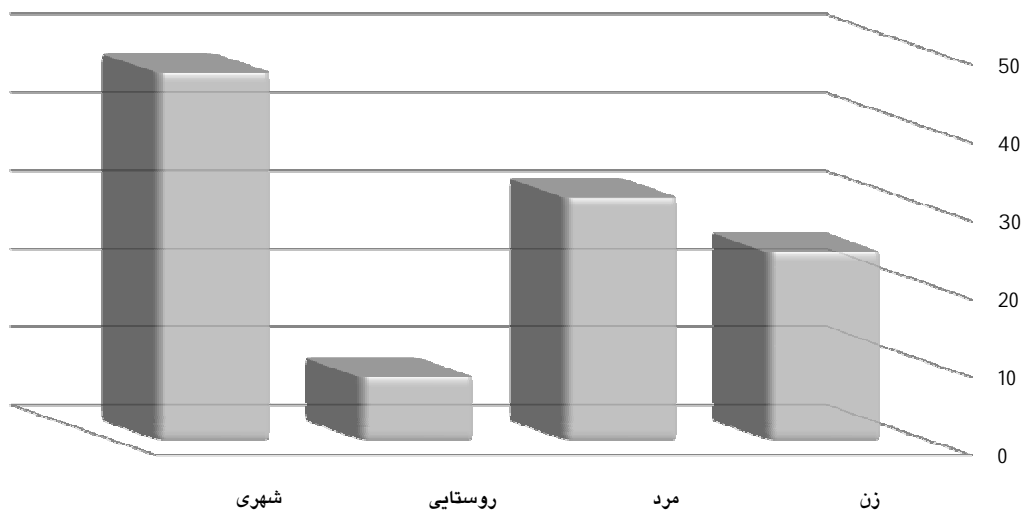

ولادت های ثبت شده دردی ماه سال 1395 به تفکیک اداره بر حسب جنس . شهری و روستایی

روستایی		شهری		جمع					شهرستان
زن	مرد	زن	مرد	زن	مرد	روستایی	شهری	جمع	
3	5	21	26	24	31	8	47	55	سرایان

ولادت های ثبت شده دردی ماه سال 1395 به تفکیک جنسیت و شهری، روستایی

\* تعداد ولادت های ثبت شده دردی ماه سال جاری برابر با 55 واقعه بوده که از این تعداد 47 واقعه در نقاط شهری و 8 واقعه در نقاط روستایی به ثبت رسیده اند . همچنین تعداد 31 رویداد مربوط به ثبت ولادت مردان و تعداد 24 مورد مربوط به ثبت ولادت زنان بوده است .