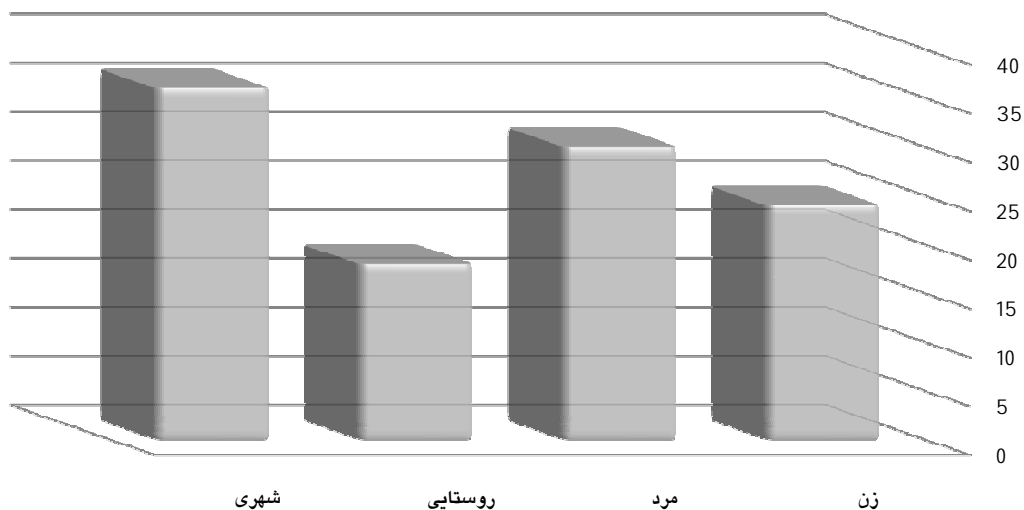

ولادت های ثبت شده در دی ماه سال 1396 به تفکیک اداره بر حسب جنس . شهری و روستایی

روستایی		شهری		جمع					شهرستان
زن	مرد	زن	مرد	زن	مرد	روستایی	شهری	جمع	
6	12	18	18	24	30	18	36	54	سرایان

ولادت های ثبت شده در دی سال 1396 به تفکیک جنسیت و شهری، روستایی

* تعداد ولادت های ثبت شده در دی ماه سالجاری برابر با 54 واقعه بوده که از این تعداد 36 واقعه در نقاط شهری و 18 واقعه در نقاط روستایی به ثبت رسیده اند . همچنین تعداد 30 ویداد مربوط به ثبت ولادت مردان و تعداد 24 مورد مربوط به ثبت ولادت زنان بوده است .