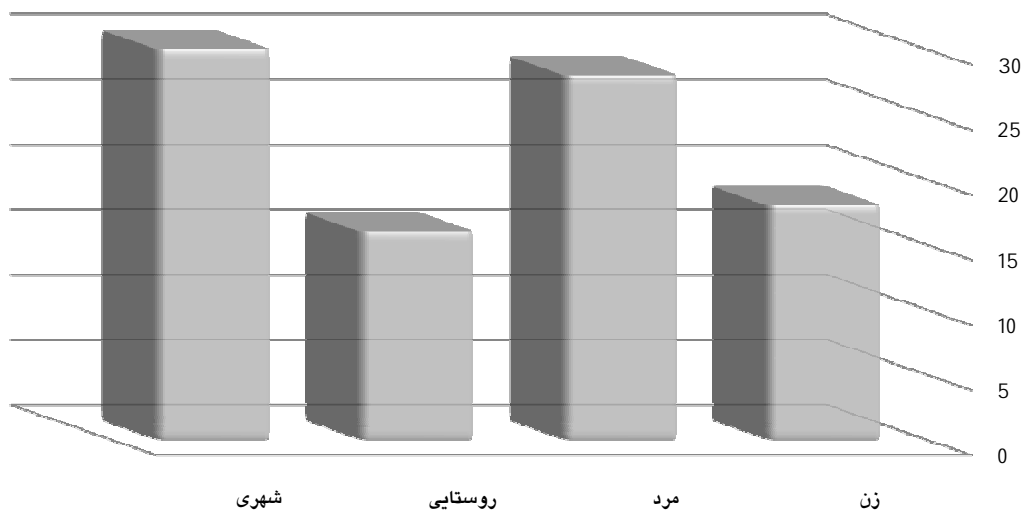

ولادت های ثبت شده در بهمن ماه سال 1396 به تفکیک اداره بر حسب جنس . شهری و روستایی

روستایی		شهری		جمع					شهرستان
زن	مرد	زن	مرد	زن	مرد	روستایی	شهری	جمع	
6	10	12	18	18	28	16	30	46	سرایان

ولادت های ثبت شده در بهمن سال 1396 به تفکیک جنسیت و شهری، روستایی

* تعداد ولادت های ثبت شده در بهمن ماه سال جاری برابر با 46 واقعه بوده که از این تعداد 30 واقعه در نقاط شهری و 16 واقعه در نقاط روستایی به ثبت رسیده اند . همچنین تعداد 28 ویداد مربوط به ثبت ولادت مردان و تعداد 18 مورد مربوط به ثبت ولادت زنان بوده است .