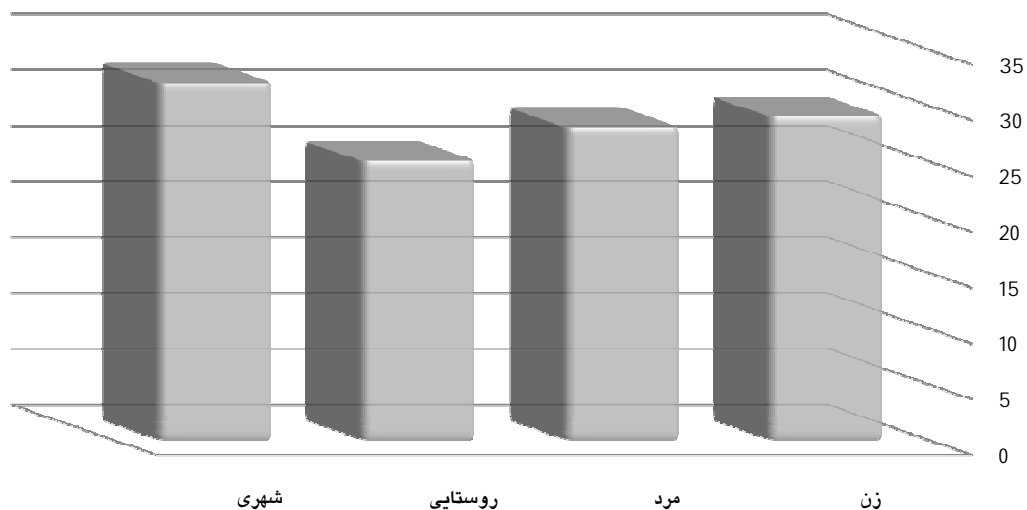

ولادت های ثبت شده در اسفند ماه سال 1393 به تفکیک اداره بر حسب جنس . شهری و روستایی

روستایی		شهری		جمع					شهرستان
زن	مرد	زن	مرد	زن	مرد	روستایی	شهری	جمع	
12	13	17	15	29	28	25	32	57	سرایان

ولادت های ثبت شده در اسفند ماه سال 1393 به تفکیک جنسیت و شهری، روستایی

* تعداد ولادت های ثبت شده در اسفند ماه سال جاری برابر با 57 واقعه بوده که از این تعداد 32 واقعه در نقاط شهری و 25 واقعه در نقاط روستایی به ثبت رسیده اند . همچنین تعداد 28 رویداد مربوط به ثبت ولادت مردان و تعداد 29 مورد مربوط به ثبت ولادت زنان بوده است .