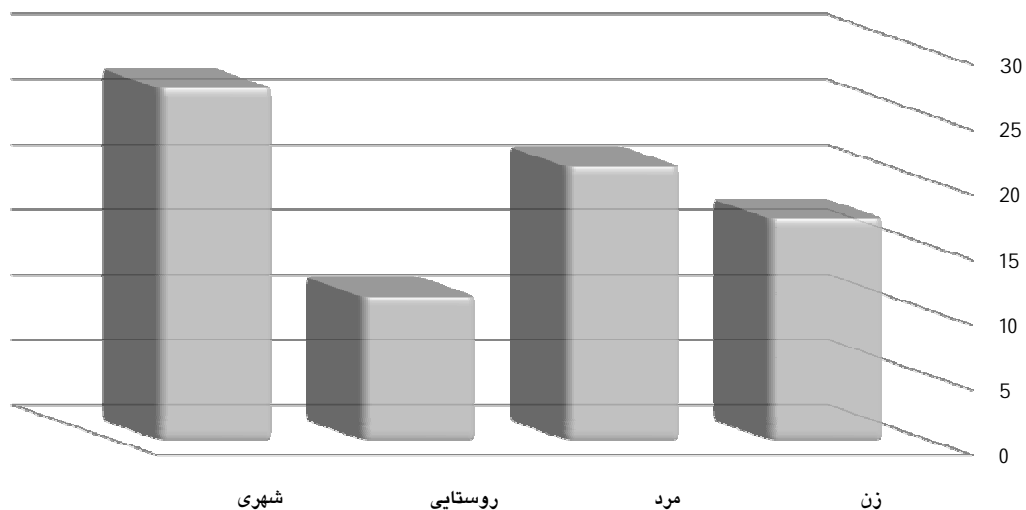

ولادت های ثبت شده در اسفند ماه سال 1394 به تفکیک اداره بر حسب جنس . شهری و روستایی

روستایی		شهری		جمع					شهرستان
زن	مرد	زن	مرد	زن	مرد	روستایی	شهری	جمع	
6	5	11	16	17	21	11	27	38	سرایان

ولادت های ثبت شده در اسفند ماه سال 1394 به تفکیک جنسیت و شهری، روستایی

\* تعداد ولادت های ثبت شده در اسفند ماه سال جاری برابر با 38 واقعه بوده که از این تعداد 27 واقعه در نقاط شهری و 11 واقعه در نقاط روستایی به ثبت رسیده اند . همچنین تعداد 21 رویداد مربوط به ثبت ولادت مردان و تعداد 17 مورد مربوط به ثبت ولادت زنان بوده است .