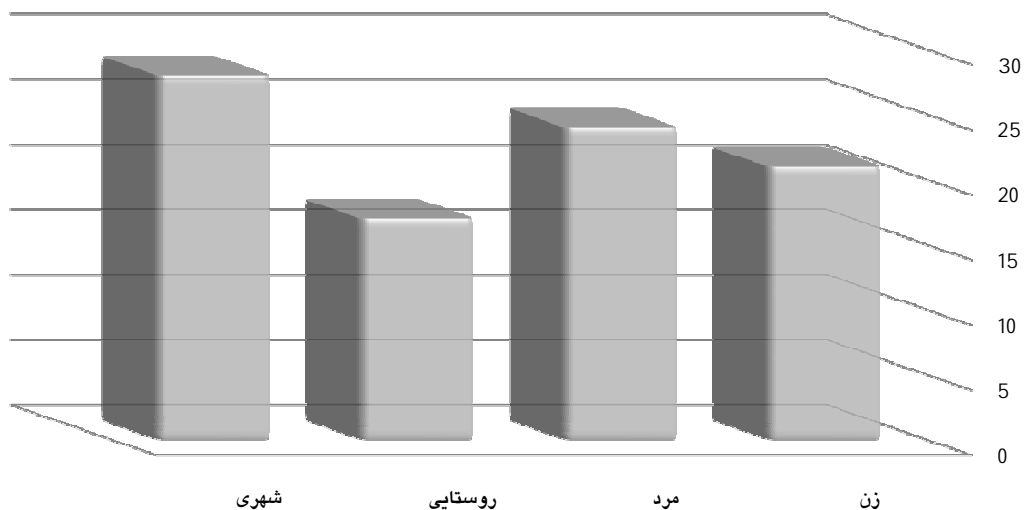

ولادت های ثبت شده در اسفند ماه سال 1395 به تفکیک اداره بر حسب جنس . شهری و روستایی

روستایی		شهری		جمع					شهرستان
زن	مرد	زن	مرد	زن	مرد	روستایی	شهری	جمع	
10	7	11	17	21	24	17	28	45	سرایان

ولادت های ثبت شده در اسفند ماه سال 1395 به تفکیک جنسیت و شهری، روستایی

* تعداد ولادت های ثبت شده در اسفند ماه سال جاری برابر با 45 واقعه بوده که از این تعداد 28 واقعه در نقاط شهری و 17 واقعه در نقاط روستایی به ثبت رسیده اند . همچنین تعداد 24 رویداد مربوط به ثبت ولادت مردان و تعداد 31 مورد مربوط به ثبت ولادت زنان بوده است .