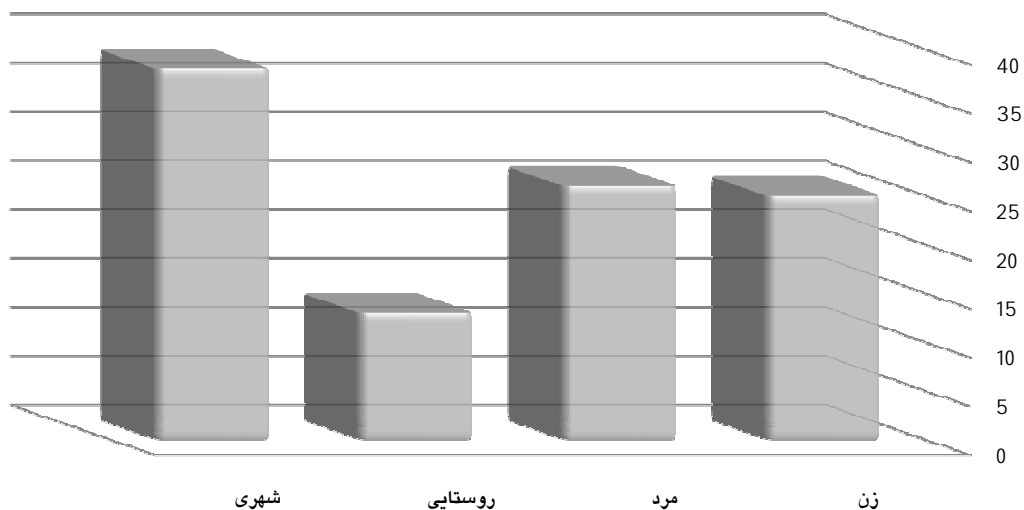

ولادت های ثبت شده در اسفند ماه سال 1396 به تفکیک اداره بر حسب جنس، شهری و روستایی

| روستایی |     | شهری |     | جمع |     |         |      |     | شهرستان |
|---------|-----|------|-----|-----|-----|---------|------|-----|---------|
| زن      | مرد | زن   | مرد | زن  | مرد | روستایی | شهری | جمع |         |
| 7       | 6   | 18   | 20  | 25  | 26  | 13      | 38   | 51  | سرایان  |

ولادت های ثبت شده در اسفند سال 1396 به تفکیک جنسیت و شهری، روستایی

\* تعداد ولادت های ثبت شده در اسفند ماه سال جاری برابر با 51 واقعه بوده که از این تعداد 38 واقعه در نقاط شهری و 13 واقعه در نقاط روستایی به ثبت رسیده اند. همچنین تعداد 26 ویداد مربوط به ثبت ولادت مردان و تعداد 25 مورد مربوط به ثبت ولادت زنان بوده است.