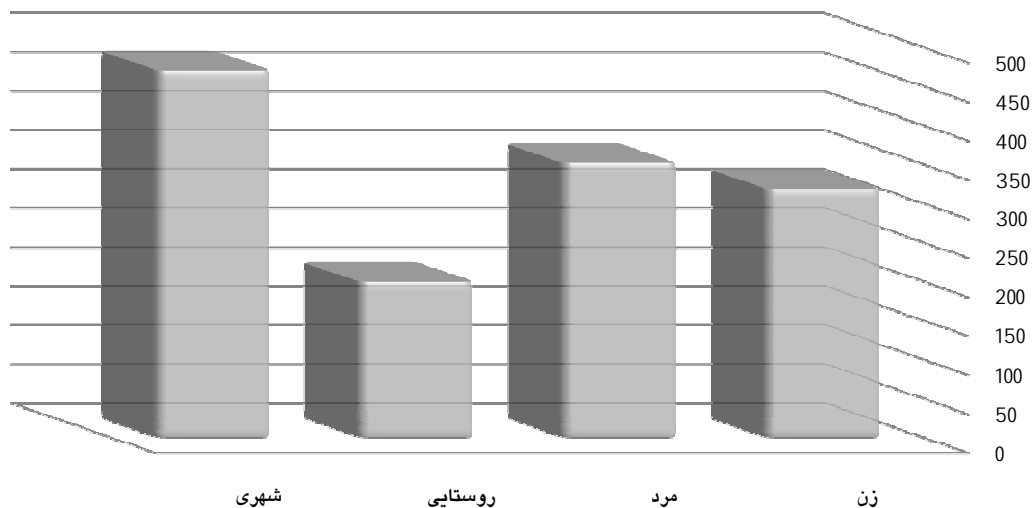

ولادت های ثبت شده در سال 1393 به تفکیک اداره بر حسب جنس . شهری و روستایی

روستایی		شهری		جمع					شهرستان
زن	مرد	زن	مرد	زن	مرد	روستایی	شهری	جمع	
92	108	227	244	319	352	200	471	671	سرایان

ولادت های ثبت شده در سال 1393 به تفکیک جنسیت و شهری، روستایی

* تعداد ولادت های ثبت شده در سال 1394 برابر با 671 واقعه بوده که از این تعداد 471 واقعه در نقاط شهری و 200 واقعه در نقاط روستایی به ثبت رسیده اند . همچنین تعداد رویداد مربوط به ثبت ولادت مردان و تعداد 319 مورد مربوط به ثبت ولادت زنان بوده است .