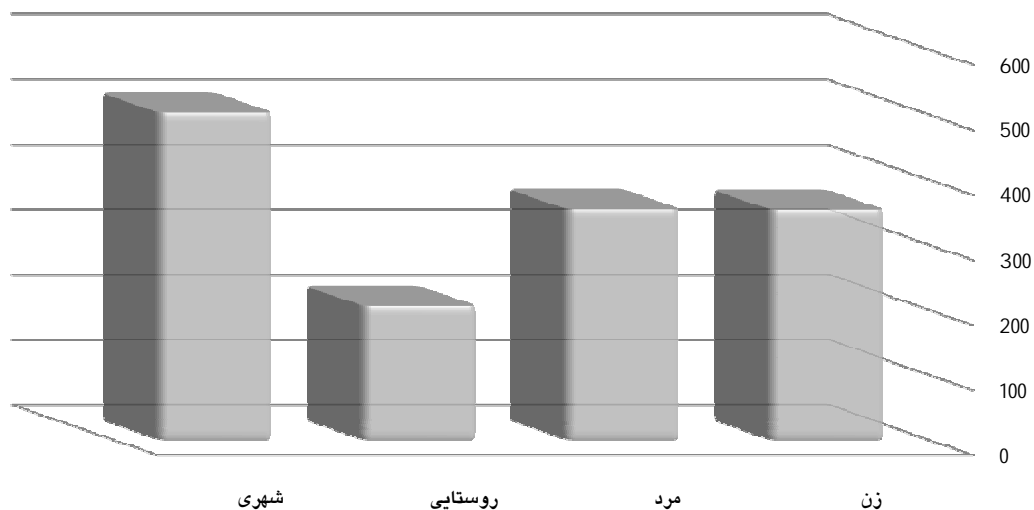

ولادت های ثبت شده در سال 1395 به تفکیک اداره بر حسب جنس . شهری و روستایی

روستایی		شهری		جمع					شهرستان
زن	مرد	زن	مرد	زن	مرد	روستایی	شهری	جمع	
111	95	243	260	354	355	206	503	709	سرایان

ولادت های ثبت شده در سال 1395 به تفکیک جنسیت و شهری، روستایی

* تعداد ولادت های ثبت شده در سال 1395 برابر با 709 واقعه بوده که از این تعداد 503 واقعه در نقاط شهری و 206 واقعه در نقاط روستایی به ثبت رسیده اند . همچنین تعداد 355 رویداد مربوط به ثبت ولادت مردان و تعداد 354 مورد مربوط به ثبت ولادت زنان بوده است .