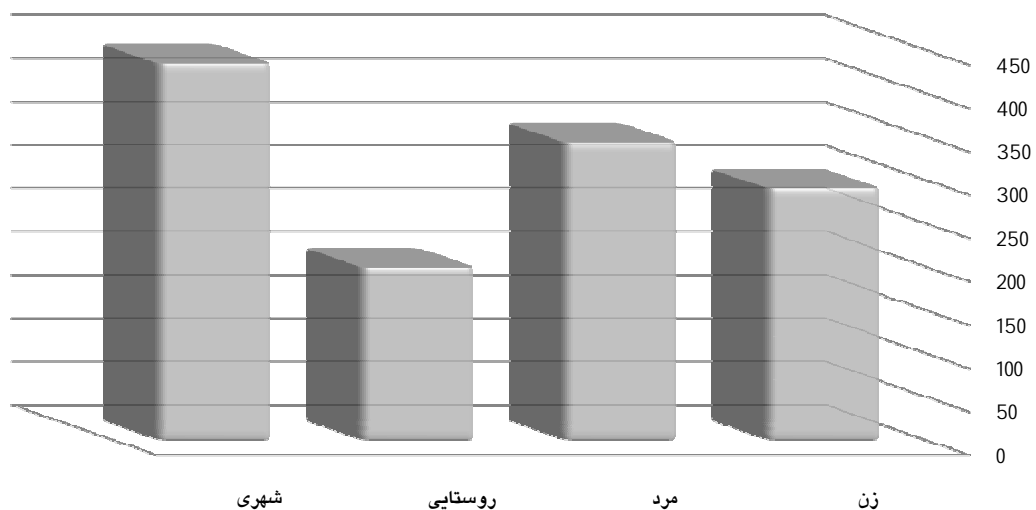

ولادت های ثبت شده در سال 1396 به تفکیک اداره بر حسب جنس . شهری و روستایی

روستایی		شهری		جمع					شهرستان
زن	مرد	زن	مرد	زن	مرد	روستایی	شهری	جمع	
86	113	204	230	290	343	199	434	633	سرایان

ولادت های ثبت شده در سال 1396 به تفکیک جنسیت و شهری، روستایی

\* تعداد ولادت های ثبت شده در سال 1396 برابر با 633 واقعه بوده که از این تعداد 434 واقعه در نقاط شهری و 199 واقعه در نقاط روستایی به ثبت رسیده اند . همچنین تعداد 343 ویداد مربوط به ثبت ولادت مردان و تعداد 290 ویداد مربوط به ثبت ولادت زنان بوده است .