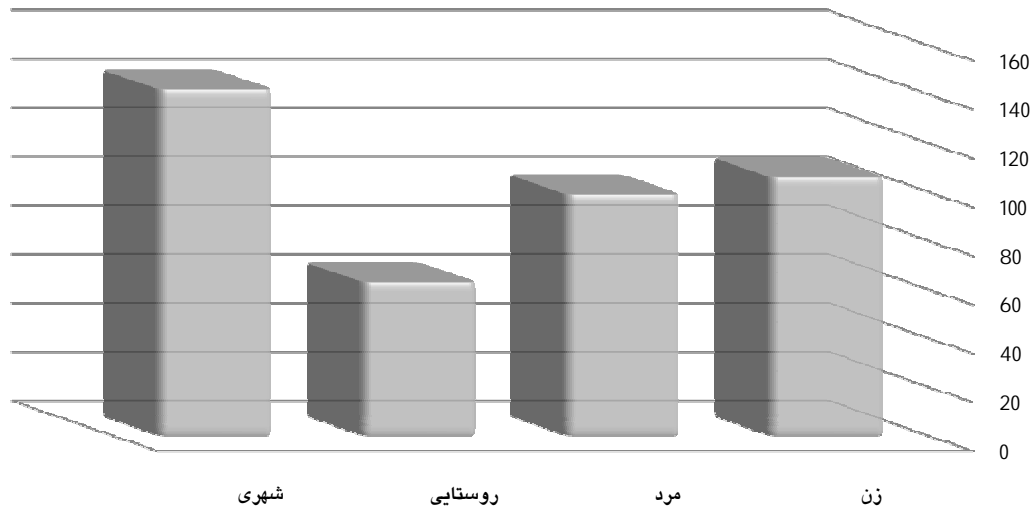

ولادت های ثبت شده در سه ماه اول سال 1395 به تفکیک اداره بر حسب جنس . شهری و روستایی

روستایی		شهری		جمع					شهرستان
زن	مرد	زن	مرد	زن	مرد	روستایی	شهری	جمع	
35	28	71	71	106	99	63	142	205	سرایان

ولادت های ثبت شده در سه ماه اول سال 1395 به تفکیک جنسیت و شهری، روستایی

* تعداد ولادت های ثبت شده در سه ماه اول سال جاری برابر با 205 آقعه بوده که از این تعداد 142 آقعه در نقاط شهری و 63 آقعه در نقاط روستایی به ثبت رسیده اند . همچنین تعداد 99 رویداد مربوط به ثبت ولادت مردان و تعداد 106 مورد مربوط به ثبت ولادت زنان بوده است .