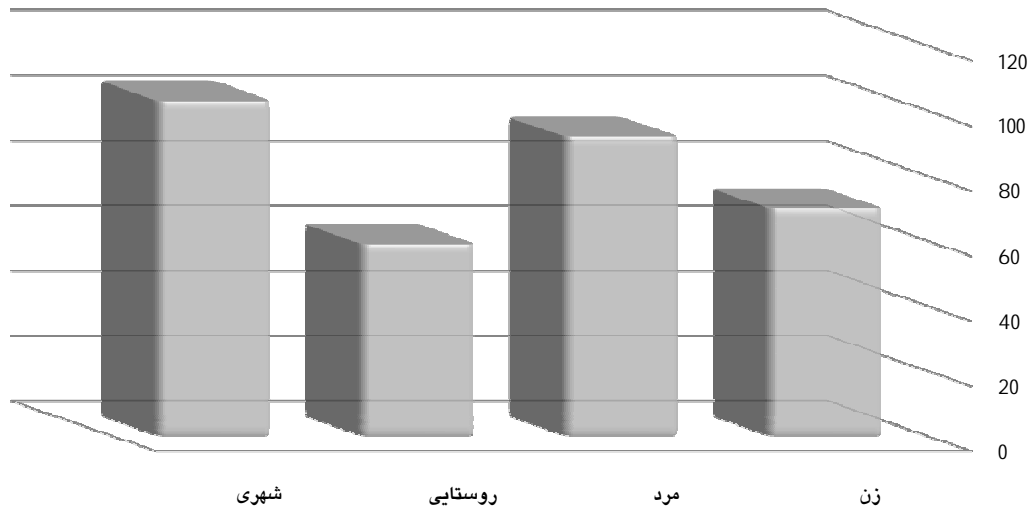

ولادت های ثبت شده در سه ماه اول سال 1396 به تفکیک اداره بر حسب جنس . شهری و روستایی

روستایی		شهری		جمع					شهرستان
زن	مرد	زن	مرد	زن	مرد	روستایی	شهری	جمع	
23	36	47	56	70	92	59	103	162	سرایان

ولادت های ثبت شده در سه ماه اول سال 1396 به تفکیک جنسیت و شهری، روستایی

\* تعداد ولادت های ثبت شده در سه ماه اول سال جاری برابر با 162 واقعه بوده که از این تعداد 103 واقعه در نقاط شهری و 59 واقعه در نقاط روستایی به ثبت رسیده اند . همچنین تعداد 92 رویداد مربوط به ثبت ولادت مردان و تعداد 70 مورد مربوط به ثبت ولادت زنان بوده است .