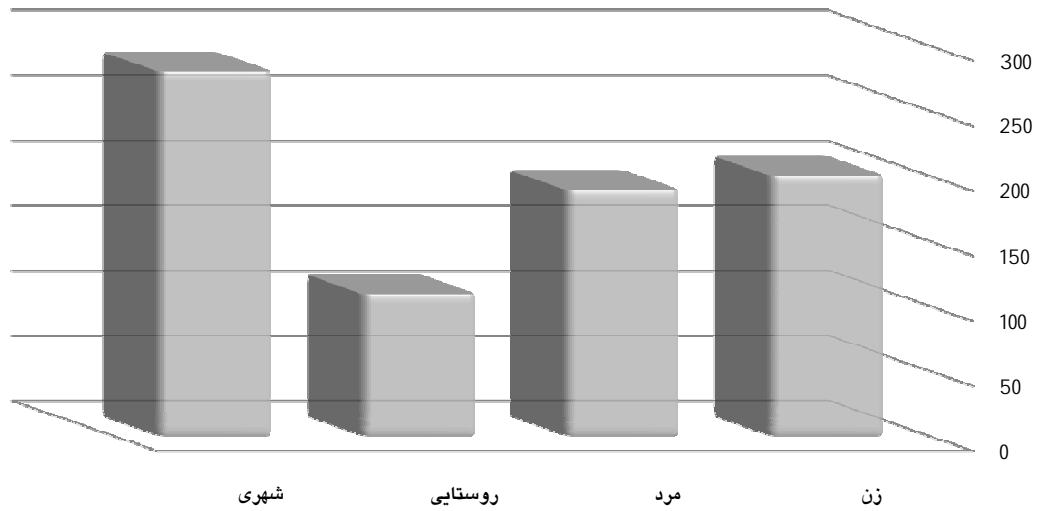

ولادت های ثبت شده درشش ماه اول سال 1395 به تفکیک اداره بر حسب جنس . شهری و روستایی

روستایی		شهری		جمع					شهرستان
زن	مرد	زن	مرد	زن	مرد	روستایی	شهری	جمع	
60	49	14	140	200	189	109	280	389	سرایان

ولادت های ثبت شده در شش ماه اول سال 1395 به تفکیک جنسیت و شهری، روستایی

* تعداد ولادت های ثبت شده درشش ماه اول سال جاری برابر با 389 واقعه بوده که از این تعداد 280 واقعه در نقاط شهری و 109 واقعه در نقاط روستایی به ثبت رسیده اند . همچنین تعداد 189 رویداد مربوط به ثبت ولادت مردان و تعداد 200 مورد مربوط به ثبت ولادت زنان بوده است .