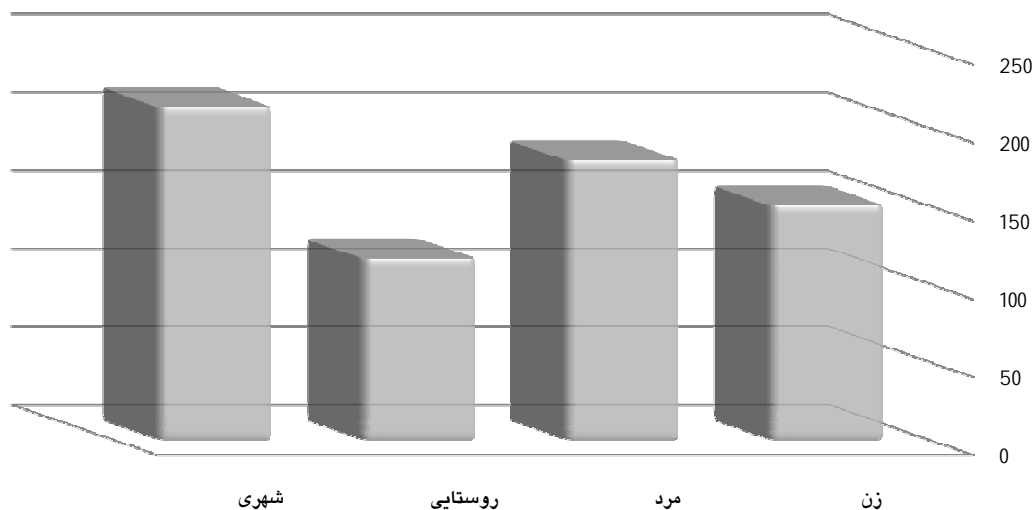

ولادت های ثبت شده در شش ماه اول سال 1396 به تفکیک اداره بر حسب جنس . شهری و روستایی

روستایی		شهری		جمع					شهرستان
زن	مرد	زن	مرد	زن	مرد	روستایی	شهری	جمع	
47	69	103	110	150	179	116	213	329	سرایان

ولادت های ثبت شده در شش ماه اول سال 1396 به تفکیک جنسیت و شهری، روستایی

* تعداد ولادت های ثبت شده در شش ماه اول سال جاری برابر با 329 واقعه بوده که از این تعداد 213 واقعه در نقاط شهری و 116 واقعه در نقاط روستایی به ثبت رسیده اند . همچنین تعداد 179 ویداد مربوط به ثبت ولادت مردان و تعداد 150 مورد مربوط به ثبت ولادت زنان بوده است .