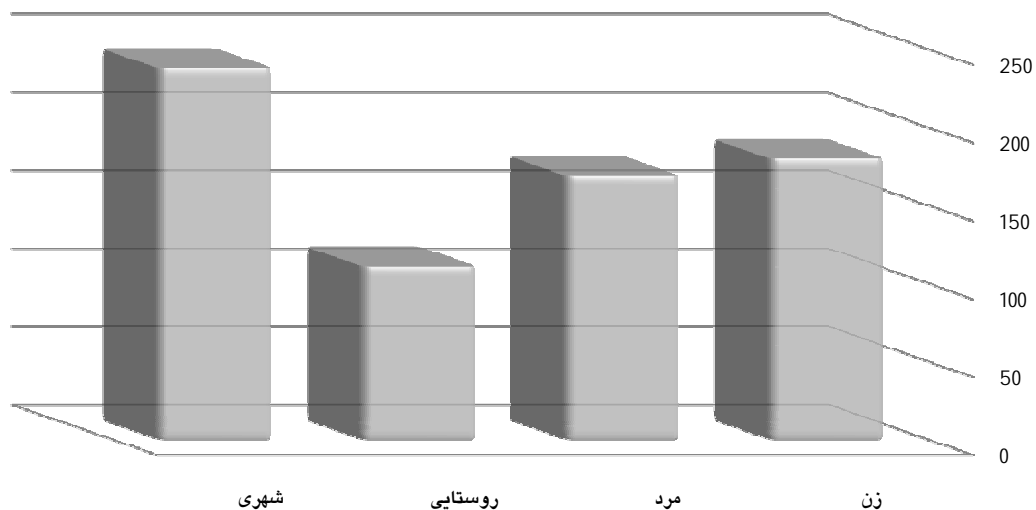

ولادت های ثبت شده در شش ماه اول سال 1397 به تفکیک اداره بر حسب جنس . شهری و روستایی

روستایی		شهری		جمع					شهرستان
زن	مرد	زن	مرد	زن	مرد	روستایی	شهری	جمع	
57	54	123	115	180	169	111	238	349	سرایان

ولادت های ثبت شده در شش ماه اول سال 1397 به تفکیک جنسیت و شهری، روستایی

\* تعداد ولادت های ثبت شده در شش ماه اول سال جاری برابر با 349 واقعه بوده که از این تعداد 3238 واقعه در نقاط شهری و 111 واقعه در نقاط روستایی به ثبت رسیده اند . همچنین تعداد 169 ویداد مربوط به ثبت ولادت مردان و تعداد 180 مورد مربوط به ثبت ولادت زنان بوده است .