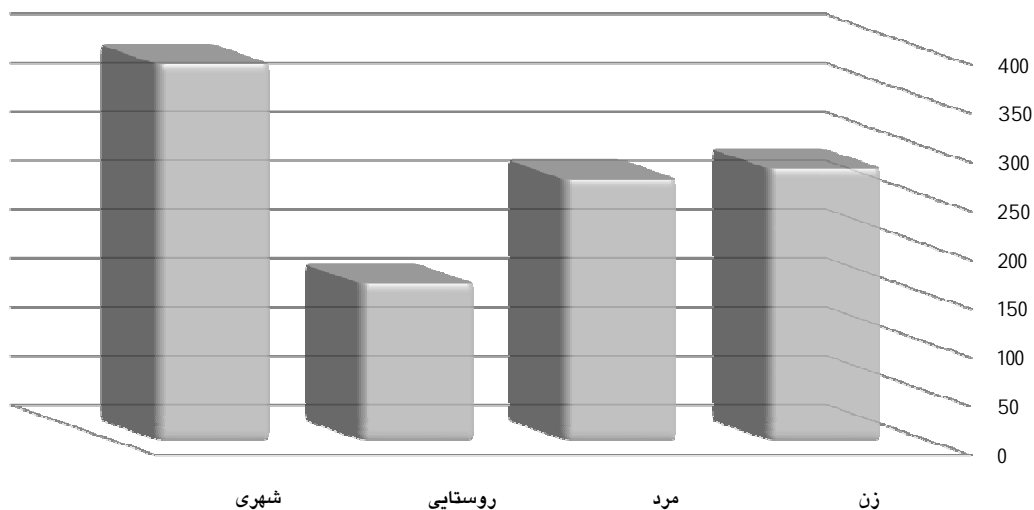

ولادت های ثبت شده در نه ماه سال 1395 به تفکیک اداره بر حسب جنس . شهری و روستایی

روستایی		شهری		جمع					شهرستان
زن	مرد	زن	مرد	زن	مرد	روستایی	شهری	جمع	
86	74	192	193	278	267	160	385	545	سرایان

ولادت های ثبت شده در نه ماه سال 1395 به تفکیک جنسیت و شهری، روستایی

* تعداد ولادت های ثبت شده در نه ماه سال جاری برابر با 545 واقعه بوده که از این تعداد 385 واقعه در نقاط شهری و 160 واقعه در نقاط روستایی به ثبت رسیده اند . همچنین تعداد 267 رویداد مربوط به ثبت ولادت مردان و تعداد 278 مورد مربوط به ثبت ولادت زنان بوده است .