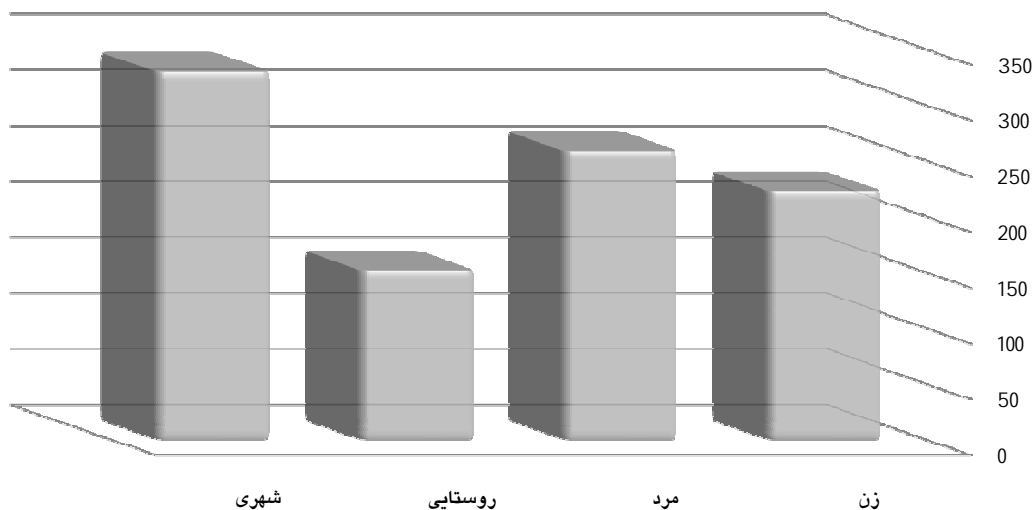

ولادت های ثبت شده در نه ماه سال 1396 به تفکیک اداره بر حسب جنس . شهری و روستایی

روستایی		شهری		جمع					شهرستان
زن	مرد	زن	مرد	زن	مرد	روستایی	شهری	جمع	
67	85	156	174	223	259	152	330	482	سرایان

ولادت های ثبت شده در نه سال 1396 به تفکیک جنسیت و شهری، روستایی

\* تعداد ولادت های ثبت شده در نه ماه سال جاری برابر با 482 واقعه بوده که از این تعداد 330 واقعه در نقاط شهری و 152 واقعه در نقاط روستایی به ثبت رسیده اند . همچنین تعداد 259 ویداد مربوط به ثبت ولادت مردان و تعداد 223 مورد مربوط به ثبت ولادت زنان بوده است .